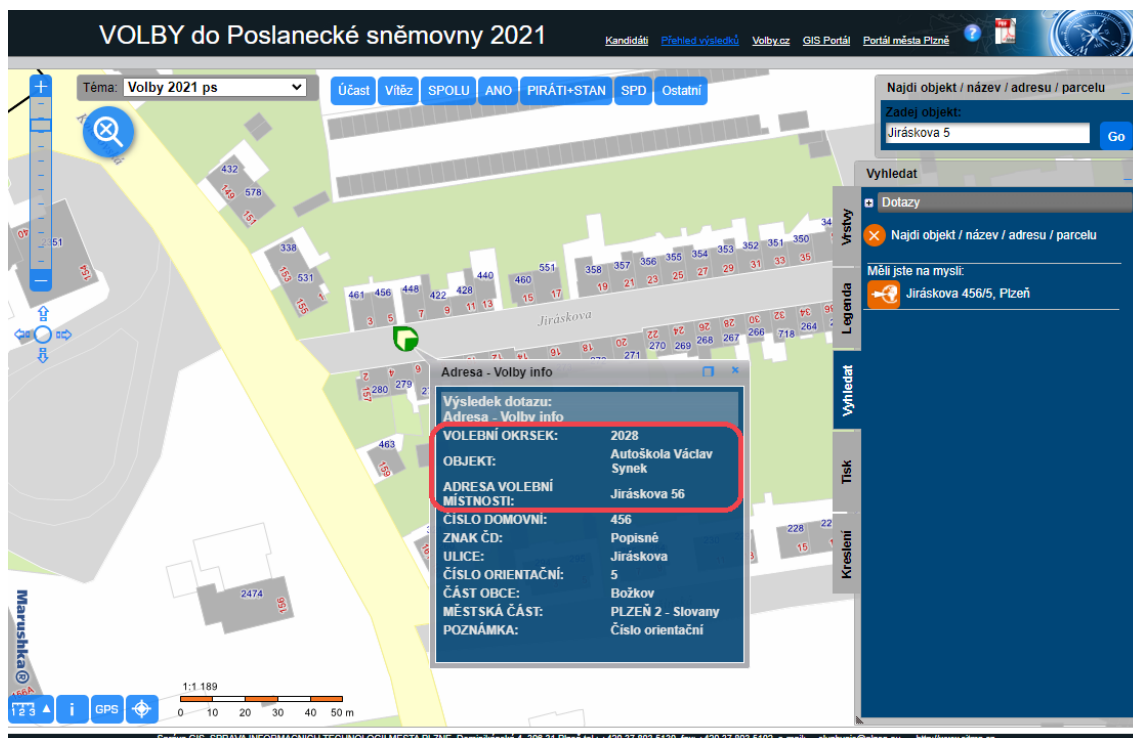

J m \ ` Y X ž ě ů ŷ b † W \ ` a † g h b c g h † ` d c X `

1. V mapovém prohlížeči (<http://gis.plzen.eu/volby/>) zadejte v pravém horním rohu adresu bydliště a stiskněte tlačítko GO

2. Dojde k lokalizování zadané adresy (v áskova 5) :

GDF á J 5 ` = B : CFA5 B á 7 < ` H9 7 < BC @C ; = á

3. Levým tlačítkem myši lze získat adresní informace k vybranému objektu (budova) a ležící adrese volební místnosti

4. Pro vyhledání volební místnosti na mapě můžete
 - a. opět využít vyhledávací nástroj (vzorek 1) nebo prohlížeč
 - b. nebo zvolit dotaz na vyhledávání volební místnosti a zvolit "Najdi volební místnost" (vzorek 2)

5. V mapovém okně se otevírají zobrazení volební místnosti:

6. V mapě je možné (tj. posouváním) zvětšit a zmenšit mapu kliknutím na mapu a pomocí klávesy 'P' nebo 'M' oddalovat nebo přibližovat mapu. Klávesy 'P' a 'M' slouží také k navigaci pomocí klávesnice.