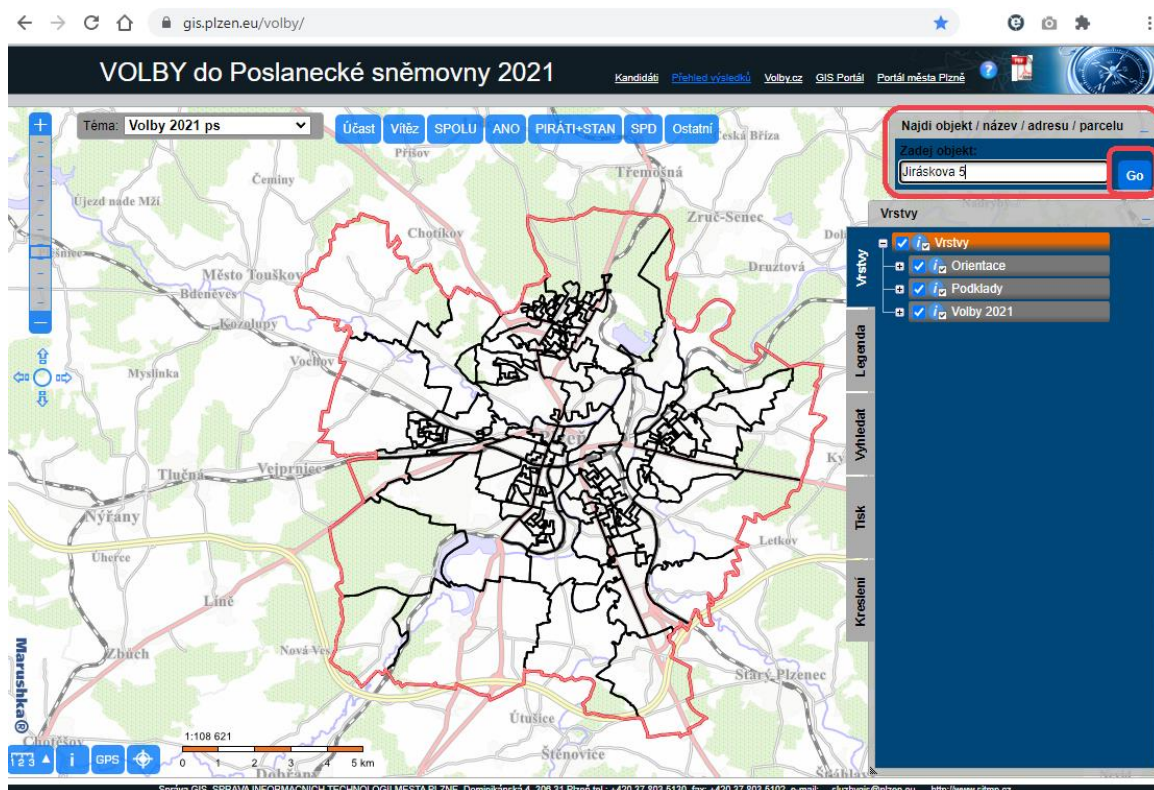

J m \ ` Y X ž ě ů ŷ b † W \ ` a † g h b c g h † ` d c X `

1. V mapovém prohlížeči (<http://gis.plzen.eu/volby/>) zadejte v pravém horním rohu adresu bydliště a stiskněte tlačítko GO

2. Dojde k lokalizování zadané adresy (v áskova 5) :

GDF á J 5 ` = B : CFA5 B á 7 < ` H9 7 < BC @C ; = á

3. Levým tlačítkem myši lze získat adresní informace k vybranému objektu (budova) a ležící adrese volební místnosti

4. Pro vyhledání volební místnosti na mapě můžete
 - a. opět využít vyhledávací nástroj (vzorek 1) nebo prohlížeč
 - b. nebo zvolit dotaz na vyhledávání volební místnosti a zvolit "Najdi volební místnost" (vzorek 2)

5. V mapovém okně se otevírají zobrazení volební místnosti:

6. V mapě je možné (tj. posouváním) zvětšit a zmenšit mapu kliknutím na mapu a pomocí klávesy 'P' nebo 'M' oddalovat nebo přibližovat mapu. Klávesy 'P' a 'M' slouží také k navigaci pomocí klávesnice.