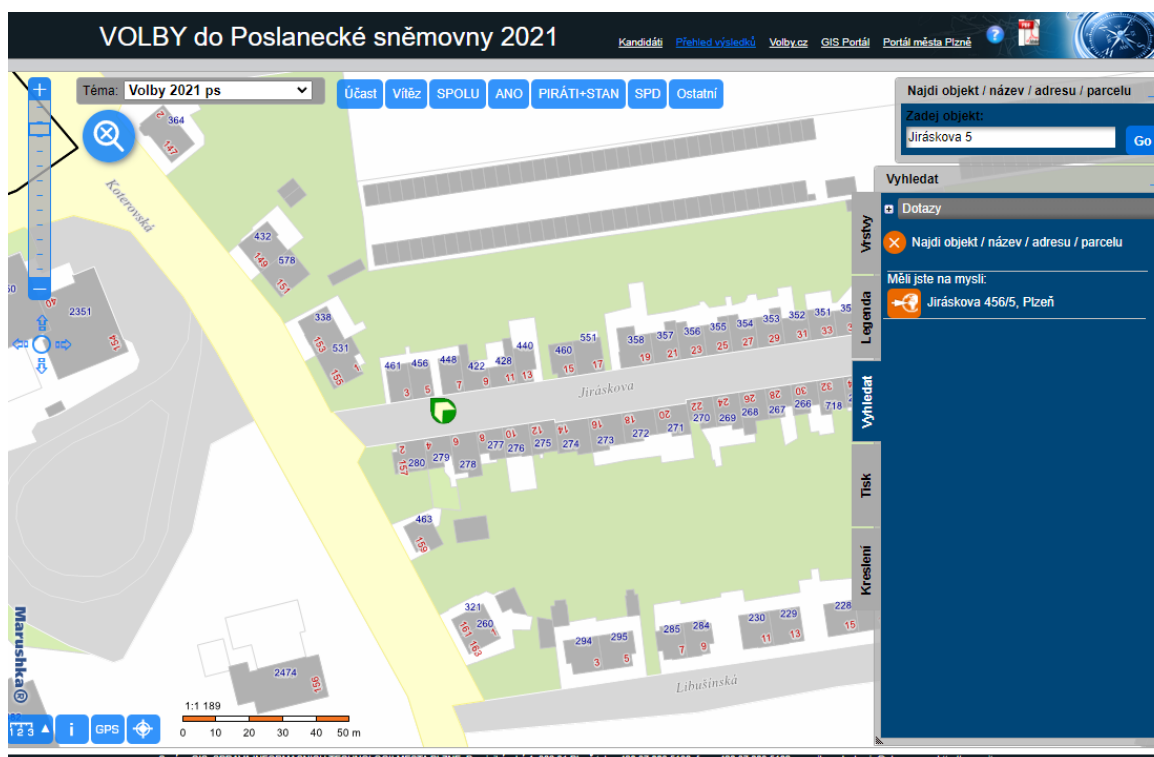

J m \ ` Y X ž ě ů ŷ b † W \ ` a † g h b c g h † ` d c X `

1. V mapovém prohlížeči (<http://gis.plzen.eu/volby/>) zadejte v pravém horním rohu adresu bydliště a stiskněte tlačítko GO

2. Dojde k lokalizování zadané adresy (v áskova 5) :

GDF á J 5 ` = B : CFA5 B á 7 < ` H9 7 < BC @C ; = á

3. Levým tlačítkem myši lze získat adresní informace k vybranému objektu (budova) a ležící adrese volební místnosti

4. Pro vyhledání volební místnosti na mapě můžete
 - a. opět využít vyhledávací nástroj (vzorek 1) nebo prohlížeč
 - b. nebo zvolit dotaz na vyhledávání volební místnosti a zvolit "Najdi volební místnost" (vzorek 2)

5. V mapovém okně se otevírají zobrazení volební místnosti:

6. V mapě je možné (tj. posouváním) zvětšit a zmenšit mapu kliknutím na mapu a pomocí klávesy 'P' nebo 'M' oddalovat nebo přibližovat mapu. Klávesy 'P' a 'M' slouží také k navigaci pomocí klávesnice.