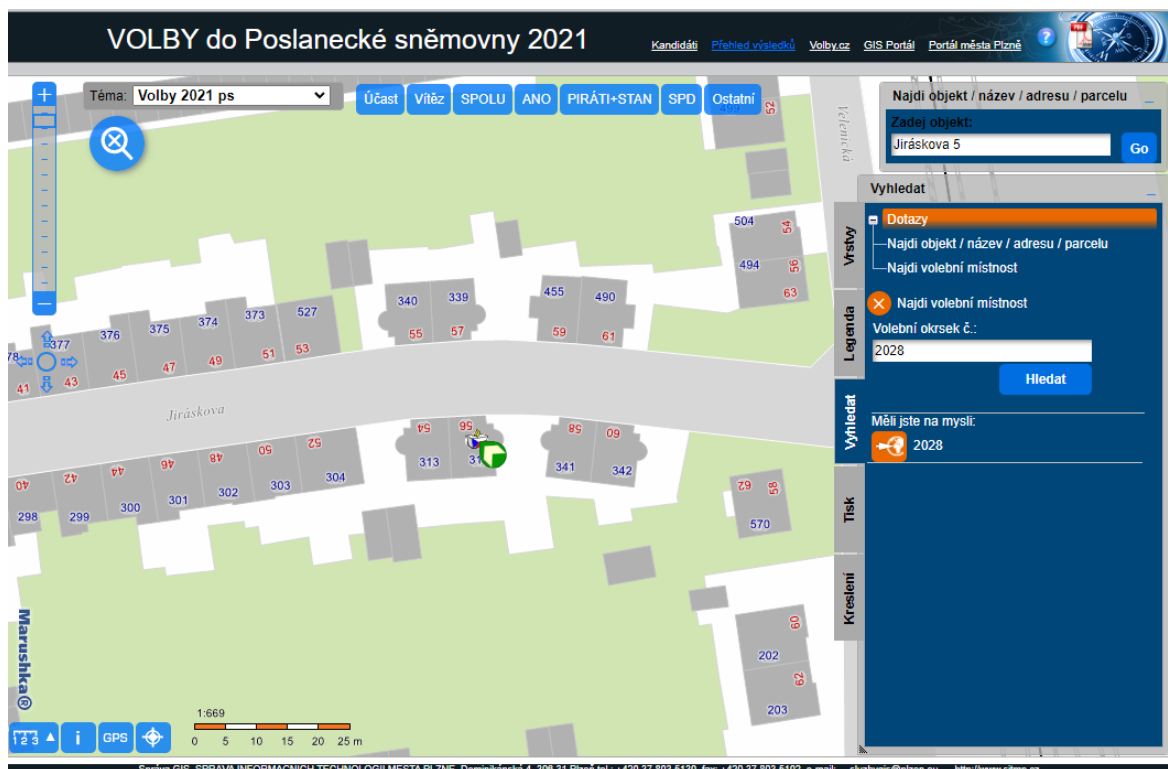

GDF á J 5 ` = B : CFA5 B á 7 < ` H9 7 < BC @C ; = á

3. Levým tlačítkem myši lze získat adresní informace k vybranému objektu (budova) a ležící adrese volební místnosti

4. Pro vyhledání volební místnosti na mapě můžete
 - a. opět využít vyhledávací nástroj (vzorek 1) nebo prohlížeč
 - b. nebo zvolit dotaz na vyhledávání volební místnosti a zvolit "Najdi volební místnost" (vzorek 2)

5. V mapovém okně se otevírají zobrazení volební místnosti:

6. V mapě je možné (tj. posouváním) zvětšit a zmenšit mapu kliknutím na mapu a pomocí klávesy 'P' nebo 'M' oddalovat nebo přibližovat mapu. Klávesy 'P' a 'M' slouží také k navigaci pomocí klávesnice.