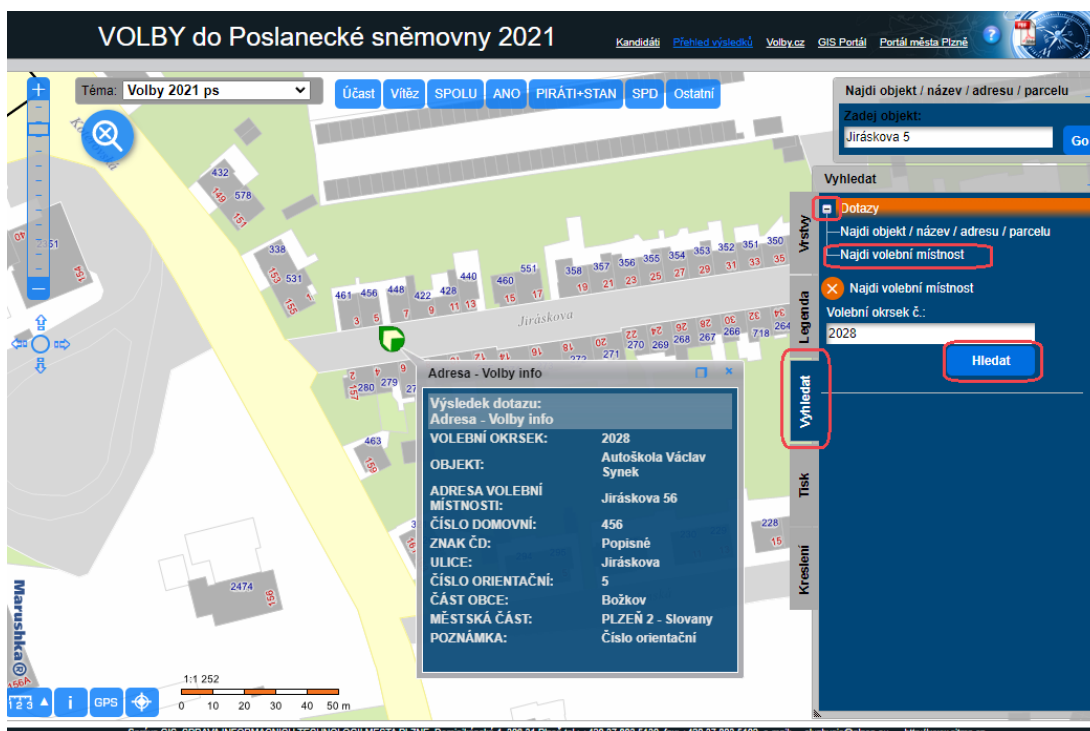

J m \ ` Y X ž ě ů ŷ b † W \ ` a † g h b c g h † ` d c X `

1. V mapovém prohlížeči (<http://gis.plzen.eu/volby/>) zadejte v pravém horním rohu adresu bydliště a stiskněte tlačítko GO

2. Dojde k lokalizování zadané adresy (v áskova 5) :

GDF á J 5 ` = B : CFA5 B á 7 < ` H9 7 < BC @C ; = á

3. Levým tlačítkem myši lze získat adresní informace k vybranému objektu (budova) a ležící adrese volební místnosti

4. Pro vyhledání volební místnosti na mapě můžete
 - a. opět využít vyhledávací nástroj (vzorek 1) nebo prohlížeč
 - b. nebo zvolit dotaz na vyhledávání volební místnosti a zvolit "Najdi volební místnost" (vzorek 2)

5. V mapovém okně se otevírají zobrazení volební místnosti:

6. V mapě je možné (tj. posouváním) zvětšit a zmenšit mapu kliknutím na mapu a pomocí klávesy 'P' nebo 'M' oddalovat nebo přibližovat mapu. Klávesy 'P' a 'M' slouží také k navigaci pomocí klávesnice.